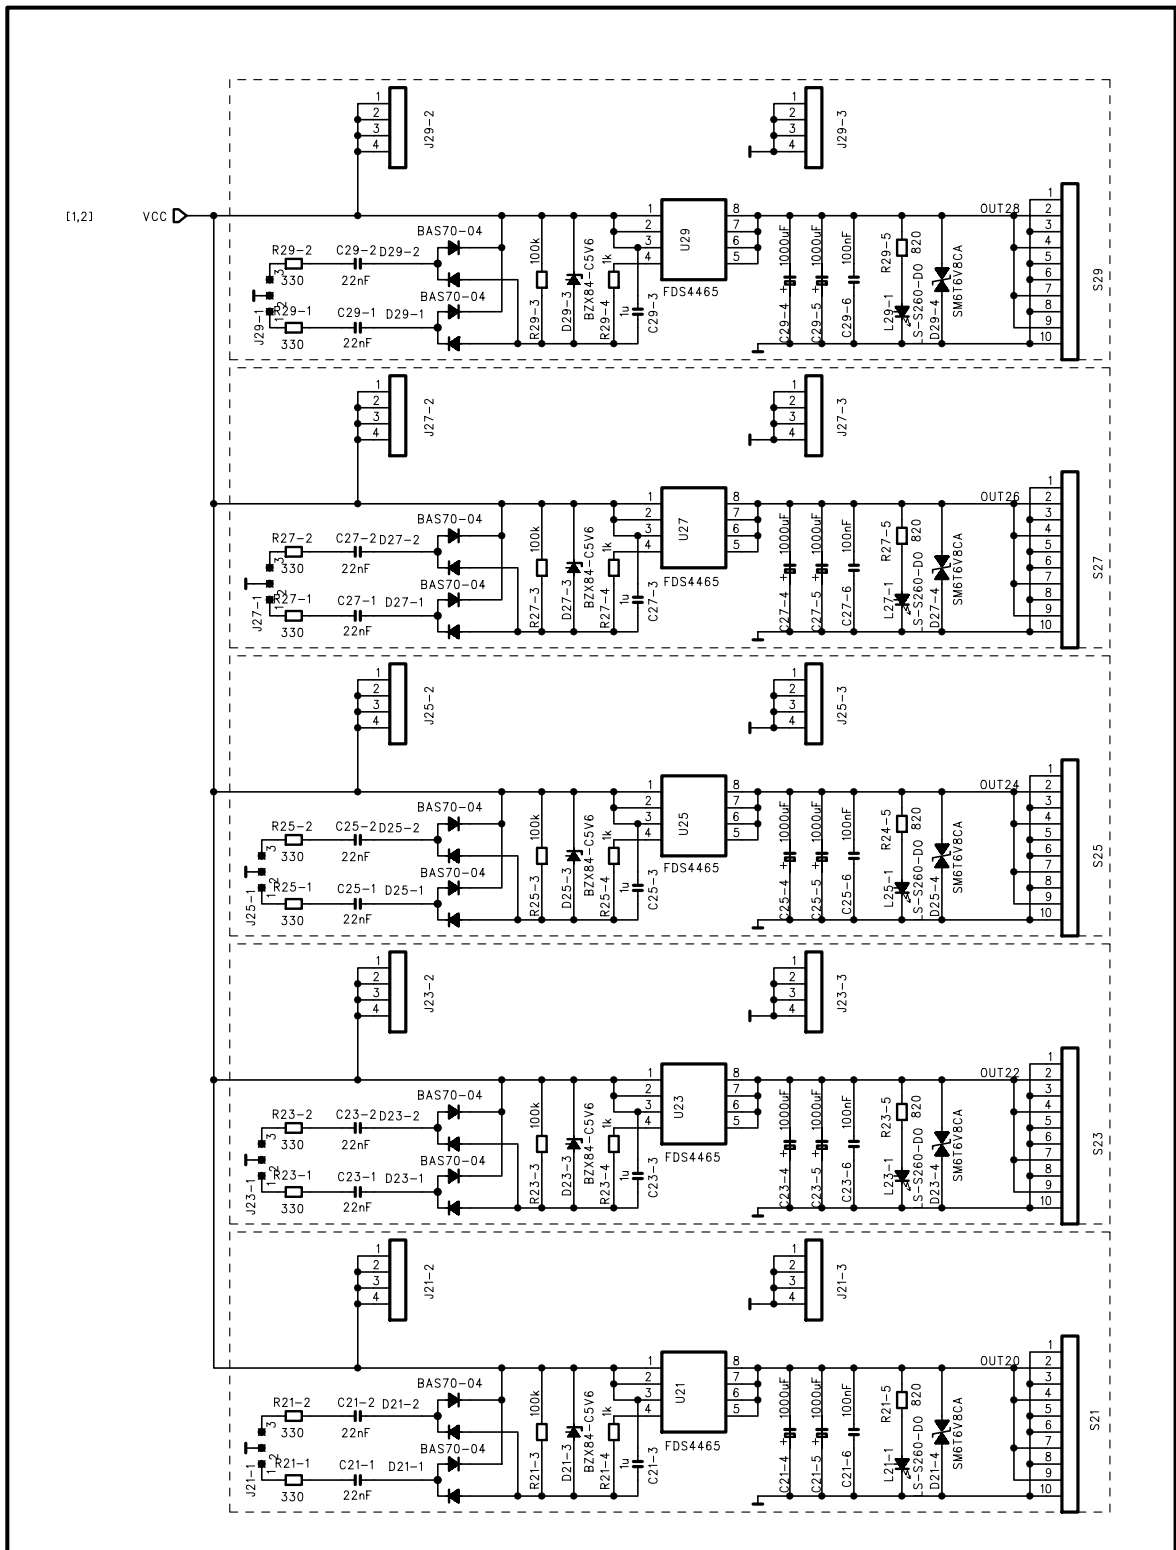

Physik. Inst. Heidelberg

Extender Board for N167

Massstab: A4	Dat.: SEP-2006	Zeichn. Nr.: N167X-1	Bl.Nr.: 1 von 3
	Gez.: A. Rausch		

Physik. Inst. Heidelberg			
Extender Board for N167			
Massstab:	Dat.: SEP-2006	Zeichn. Nr.:	Bl.Nr.:
A4	Gez.: A. Rausch	N167X-1	2 von 3

Physik. Inst. Heidelberg			
Extender Board for N167			
Massstab:	Dat.: SEP-2006	Zeichn. Nr.:	Bl.Nr.:
A4	Gez.: A. Rausch	N167X-1	3 von 3