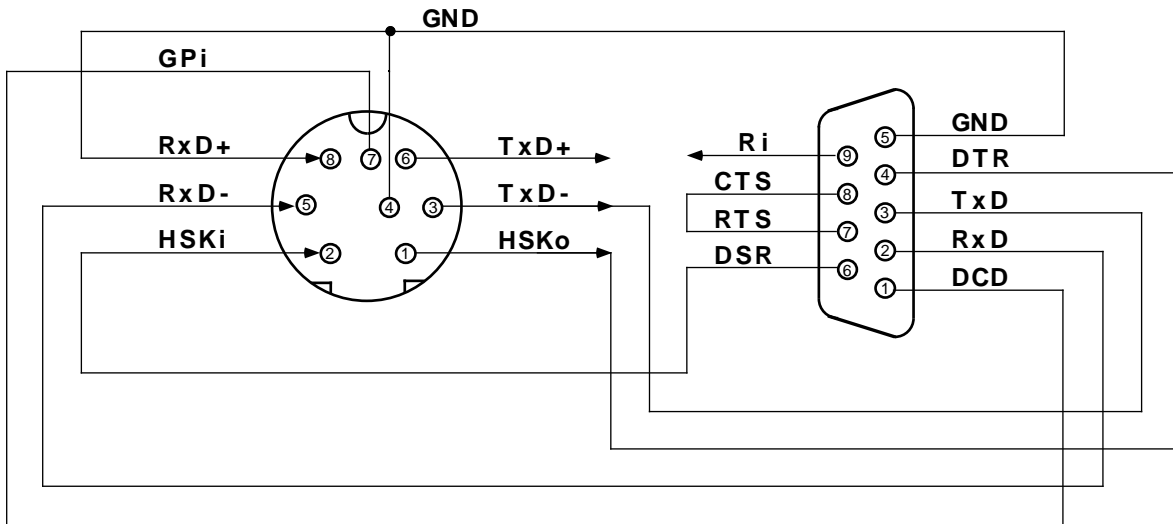

Apple RS-422  
(DIN-8)

PC RS-232  
(DB9) Stecker

Apple RS-422	PC RS-232
1	4
2	6
3	3
4	5
5	2
6	-
7	1
8	5
	7, 8

Kabel

gez.: 13.3.98 Won.

Zchg.Nr.

Bl.Nr.:

gepr.:

**K16**

**1**